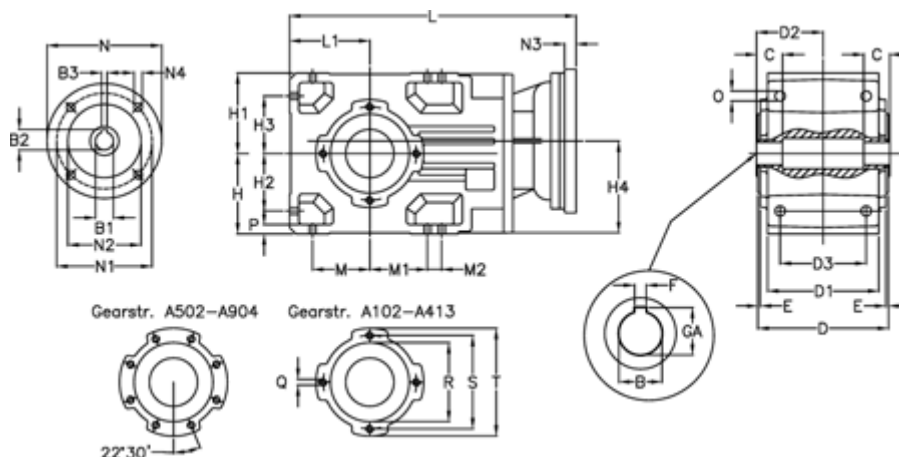

Varenummer: 29600100963235

Beskrivelse: Keglehjulsgear A102UH25-9,6-P90B5

## Mål

B	= 25	D2 = 60.0	H3 = 50.0	N1 = 165	S = 100
B1	= 24	D3 = 75	H4 = 83.0	N2 = 130	T = 120
B2	= 27.3	E = 3.0	L = 302.0	N3 = 0	
B3	= 8	F = 8	L1 = 70	N4 = M10x12	
Betegnelse	= A102UH25-xx-P90 B5	GA = 28.3	M = 50.0	O = 9.5	
C	= 18	H = 70	M1 = 50.0	P = 9	
D	= 117	H1 = 70	M2 = 0	Q = M8x12	
D1	= 95	H2 = 50.0	N = 200	R = 80	